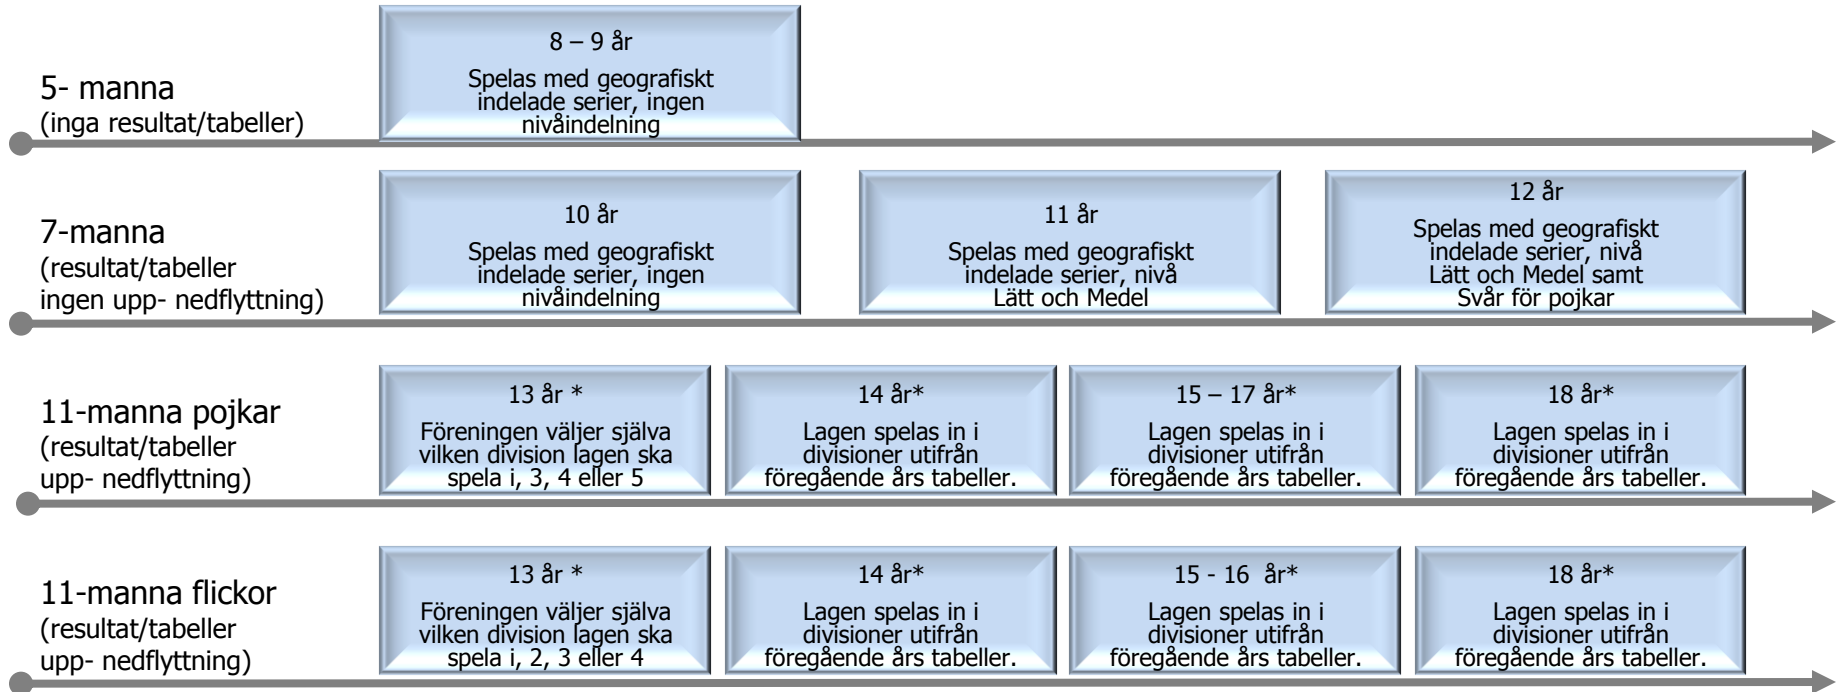

Seriesystem S:t Eriks Cupen

*Pojkar

13 år: Begränsat till ett lag/förening i div. 3, två lag/förening i div. 4. Tabellplaceringen avgör i vilken division laget spelar nästkommande år.

14 år: div. 2 - 2x10 lag, div. 3 - 4x14 lag, div. 4 - 6x14 lag. Begränsat till ett lag /förening i div. 2.

15 år – 17 år: div. 1 - 1x10 lag, div. 2 - 2x10 lag, div. 3 - 4x10 lag, div. 4 - 7x10 lag. Begränsat till ett lag /förening i div. 1 och 2.

18 år: div. 1 - 1x10 lag, div. 2 - 3x10 lag. Begränsat till ett lag /förening i div. 1.

*Flickor

13 år: Begränsat till ett lag/förening i div. 2, två lag/förening i div. 3. Tabellplaceringen avgör i vilken division laget spelar nästkommande år.

14 år: div. 1 – 1x8 lag, div. 2 – 2x8 lag, div. 3 – 4x8 lag, div. 4 – 4x8 lag Begränsat till ett lag /förening i div. 1 och div. 2.